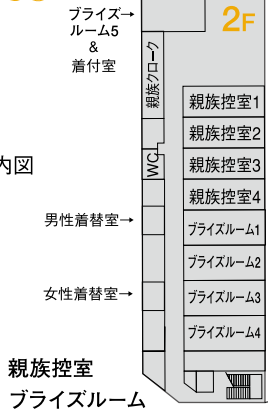

【提携駐車場】

- ① NC駅前パーキング(258台)
- ② システムパーク帯広駅前第2(180台)
- ③ システムパーク西3南10第1(25台)
- ④ システムパーク西3南10第2(15台)
- ⑤ システムパーク西2南11(15台)
- ⑥ システムパーク西2南10(6台)
- ⑦ システムパーク西1南9(35台)
- ⑧ システムパーク西1南8(9台)
- ⑨ ダイヤパーク広小路(24台)
- ⑩ システムパーク西2南7(9台)

※左記各駐車場をご利用の方には
 ●挙式からご参列の方は、駐車無料券(5時間)を差し上げております。
 ●披露宴からご出席の方は、駐車無料券(3時間)を差し上げております。
 ※駐車券は発券機より発行の上、必ずお持ちください。

■帯広空港より車で約35分
 バスで約40分

(バス発車時間は各航空機の到着時間の約15分後です)

[料金]バス:1,000円、タクシー:約6,500円

●館内案内図

東横イン様

北側

入口

(P) 駐車場

ゲストハウス
[THE LIVING]

プライベート
ガーデン

アトリエ

(P) チャペル
[st.bless]

西3条通り

パーラー太陽様